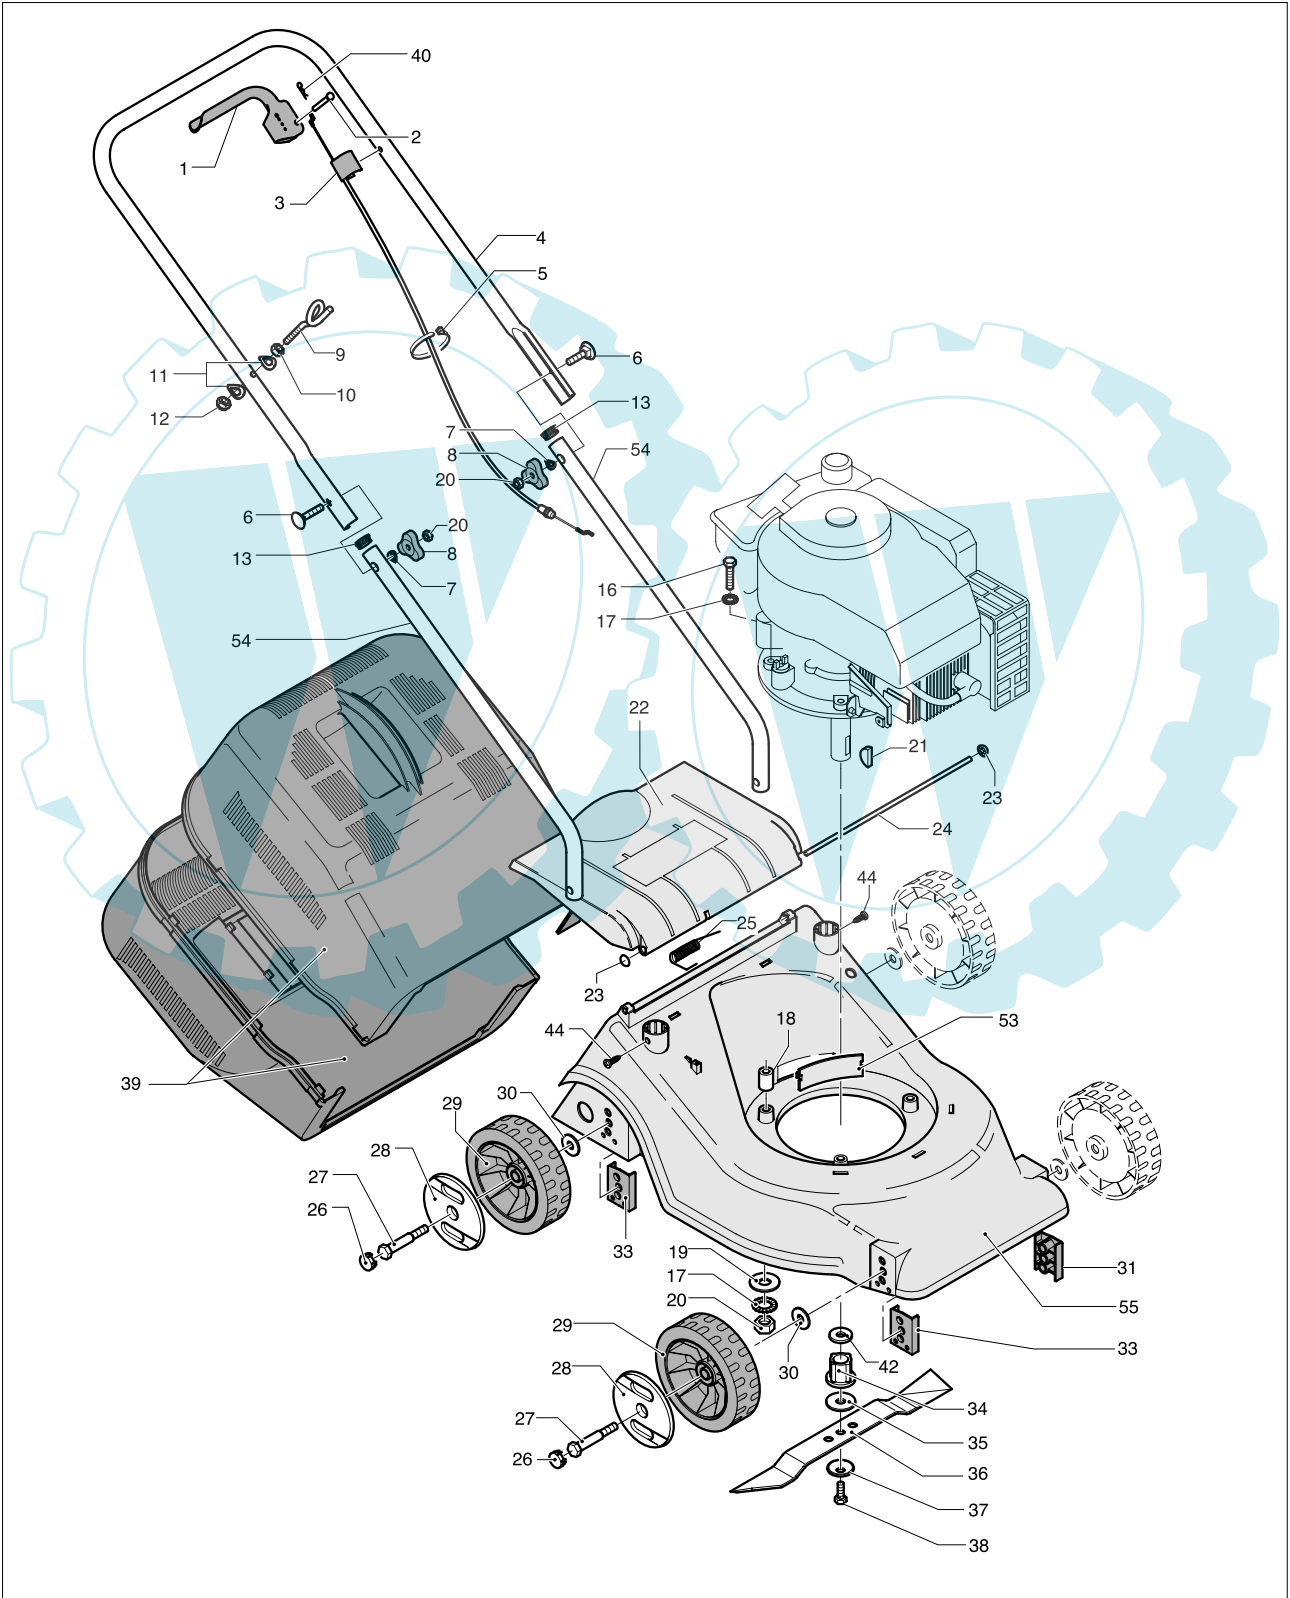

brand	MEP
-------	------------

date	FEB/03	SHEET 1/3
------	--------	-----------

Model

ER 540

Product number

953876377

brand	MEP
-------	------------

date	FEB/03	SHEET 2/3
------	--------	-----------

Model

ER 540

Product number

953876377

Pos.	PN ELX	PN MEP	DESCRIPTION	Q.ty	NOTE
1	531206027	10146633	lever	1	
2	531207409	10651400	pin	1	
3	531206429	10165250	cable	1	TECUMSEH
4	531206069	10150123	upper handle	1	
5	531205581	10135600	clamp	1	160X4,5
6	531207089	10402401	screw	2	TTSQ M8x50 TF ZB
7	531207090	10402402	washer	2	8,5
8	531204923	10114303	knob	2	
9	531205169	10121470	cable hook	1	
10	531207165	10501200	nut	1	M6 H6 UNI 5587-6S-ZB
11	531204961	10115900	washer	2	6,5E
12	531208491	20281800	nut	1	M6 H8 UNI7473-Z
13	531208950	20833303	plug	2	
16	531206681	10291000	screw	3	TE M8x60 UNI 5737 -8,8-ZB-TECNA
17	531207981	20106200	washer	6	D.8E DIN 6798
18	531206417	10165180	spacer	3	H.26
19	531204904	10066300	washer	3	8x24x2
20	531207982	20106300	nut	5	M8 H8 UNI 5587-6S ZB
21	531204907	10100900	key	1	4x6,5 UNI6606 WODRUF
22	531206391	10165022	deflector	1	
23	531206690	10292800	washer	2	6E STARBLOC
24	531206416	10165170	tie rod	1	D.6x342 Z
25	531206399	10165050	spring	1	
26	531206423	10165204	plug	4	
27	531207977	20101600	screw	4	
28	531206406	10165094	housing	4	
29	531206401	10165073	wheel	4	D.160
30	531207989	20113000	washer	4	10x30x2,5
31	531206415	10165163	plate	2	SX (1-3)
32	531206384	10165012	deck	1	
33	531206419	10165193	plate	2	DX (2-4)
34	531207242	10531600	bearing blade	1	
35	531207243	10531700	washer	1	17,2x50x1,5+0,1
36	531211653	10165680	blade	1	40 CM.
37	531207237	10530900	washer	1	11x50x2,5
38	531208008	20120580	screw	1	TE3/8UNFx37-8,8 1/2FZBTECNA
39	531206395	10165033	grass catcher	2	
40	531207408	10651300	cotter pin	1	1.1x17
42	531207122	10428900	washer	1	10x21x2
44	531207937	10878000	screw	2	TCTC 3,9x16
53	531206455	10165503	plug	1	
54	531210704	10165603	handle lowere	2	DX&SX
55	531211136	10165632	deck	1	